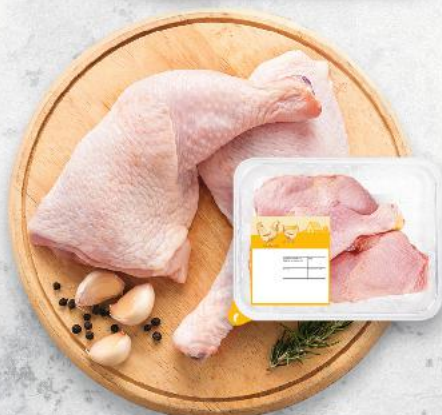

Kuracie štvrtky
cena za 1 kg

-33%

3,29
2,19