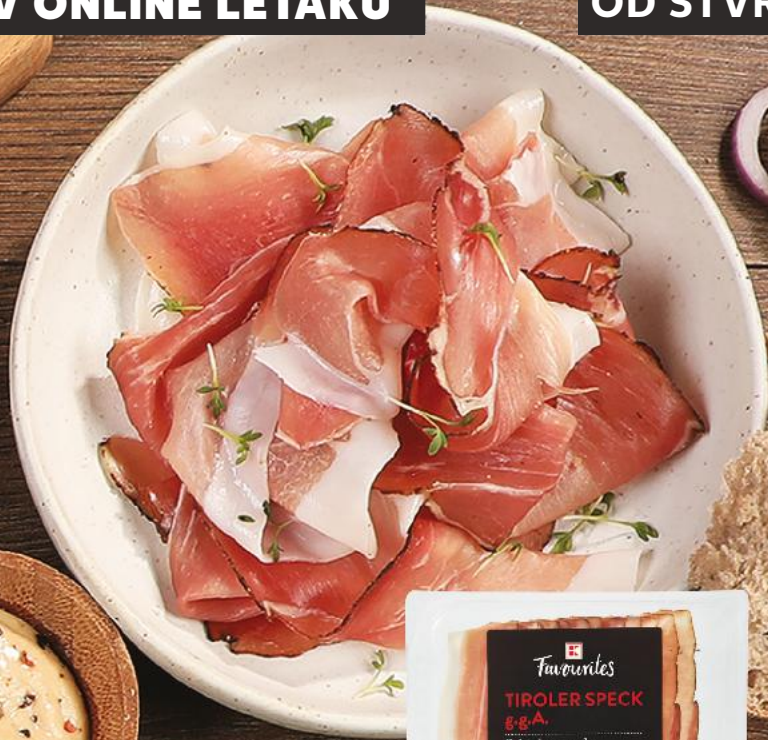

Favourites

Sušená
údená šunka
100 g
(=1 kg 22,50)

96 % podiel mäsa

-18%

~~2,77~~
2,25