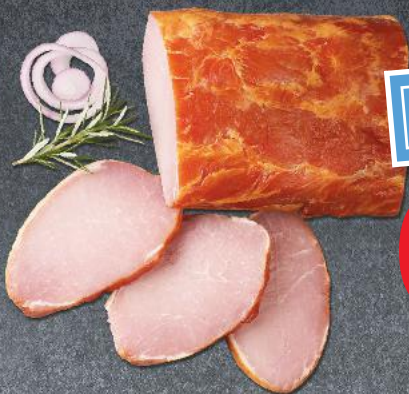

MÄSO Z NAŠICH PULTOV

OD ŠTVRTKA 18. 9.

Baťovské údené karé
bez kostí
pultový predaj
100 g

Card **-40%**

0,69

4,45 **-34%**
0,75

Írske hovädzie mäso na pečenie
z krku
pultový predaj
1 kg