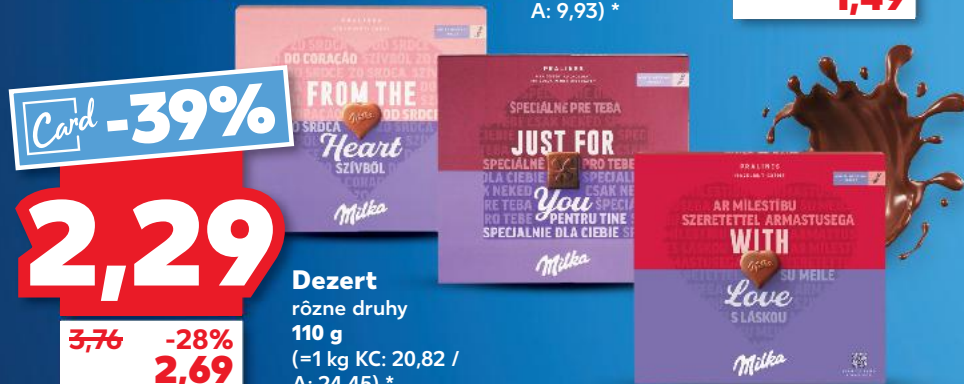

Card -39%

2,29

3,76 -28%
2,69

Jemné pečivo
rôzne druhy
150 g
(=1 kg KC: 7,93 /
A: 9,93) *

Card -39%

1,19

4,97 -24%
1,49

Dezert
rôzne druhy
110 g
(=1 kg KC: 20,82 /
A: 24,45) *