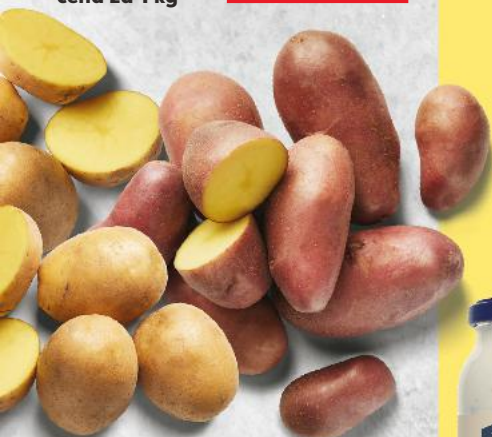

**SENZAČNE
NÍZKE CENY**

TENTO TÝŽDEŇ
NAKUPUJETE LEN ZA

**POLO
VICU**

Purland

Kuracie
rezne prsné
cena za 1 kg

-18%

7,19
5,89

Zemiaky
konzumné
žlté alebo
červené
varný typ B
2 kg balenie
(=1 kg 0,50)