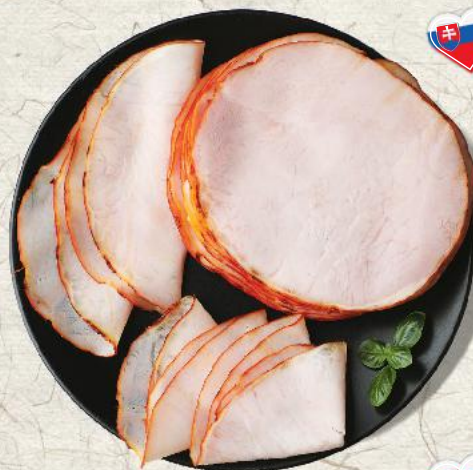

**Debrecínska pečienka**  
pultový predaj  
100 g  
(=1 kg 8,90)

85 % podiel mäsa

**-25%**

1,19  
**0,89**

**Chorizo saláma**  
pultový predaj  
100 g  
(=1 kg 9,50)

100 g vyrobených zo

140 g mäsa

**-31%**