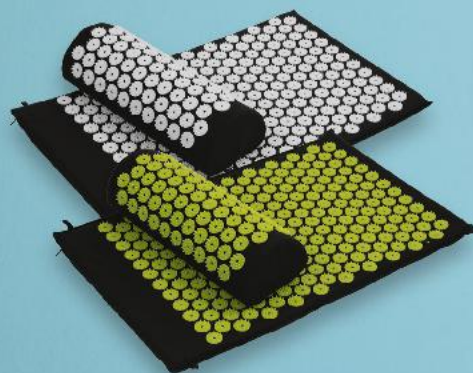

-33%
~~29,99~~
19,99

NEWCENTIAL
Bandáž
na koleno
veľ.: S/M - L/XL
1 kus

-20%
~~9,99~~
7,99

SWITCH ON
Výhrevný vankúš
6 stupňov teplôt,
automatické vypnutie
príkon: 100 W
1 kus

-28%
~~24,99~~
17,99

LIV&BO
Akupresúrna podložka
rozmery: 66 x 41 cm
vrátane vankúša,
rozmery: 39 x 15 cm
1 balenie