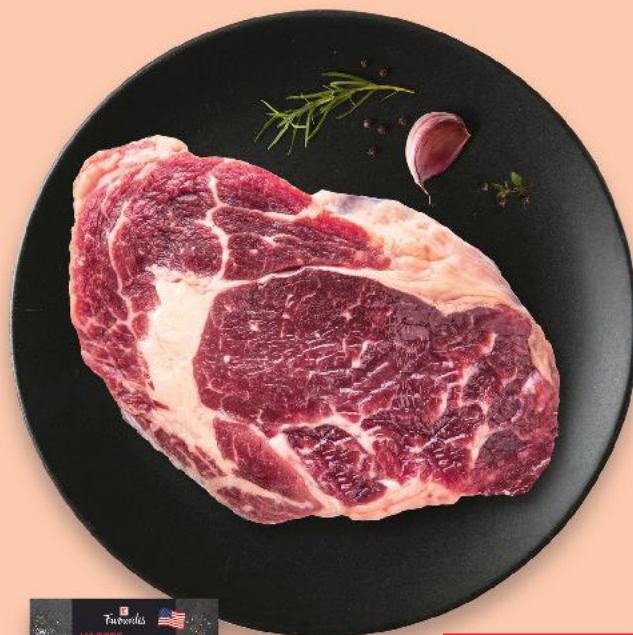

-26%

~~3,39~~

2,49

- ✓ Čerstvo spracované a dodávané každý deň.
- ✓ Špičkové mäso v kontrolovanej kvalite.
- ✓ Skvelý pôžitok pre mäsových gurmánov.

MÄSO ZO SAMOOBSLUHY

Údená chrbtová slanina
z mangalice
bez éčok
cena za 100 g
(=1 kg 4,50)

-23%

~~0,59~~

0,45

Favourite's
Hovädzí steak
Chuck Eye
cena za 100 g
(=1 kg 19,90)

-23%

~~2,59~~

1,99

PONUKA NAVYŠE IBA V ONLINE LETÁKU