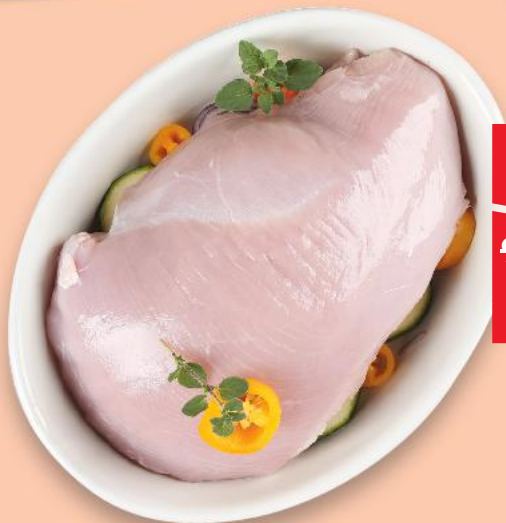

TOTO SA OPLATÍ!

ZĽAVY AŽ DO
-43%

Morčacie prsia
bez kosti
a kože
cena za 1 kg

-16%

9,49

7,89

HYDINA ZO SAMOOBSLUHY