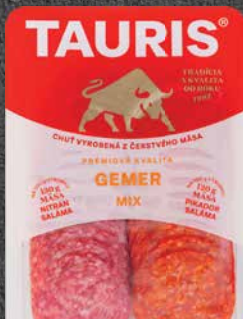

13,99

12,90

Cena pre všetkých

Tesco hovädzie zadné
zo stehna bez kosti
chladené, balené, 1 kg

Bežná cena 1,99

-30%
1,39

Clubcard cena

Tauris Gemer mix
balený, 75 g
Bežná cena:
1,99 (1 kg = 26,53)
S Clubcard:
1 kg = 18,53

Bežná cena 1,19

-50%
0,59

Clubcard cena

Ryba Žilina Preto
lahôdkové vajce
150 g
Bežná cena: 1,19 (1 kg = 7,93)
S Clubcard: 1 kg = 3,93

Ceny platia

10 od 22. 10. do 28. 10. 2025
alebo do vypredania zásob.

TESCO
Clubcard