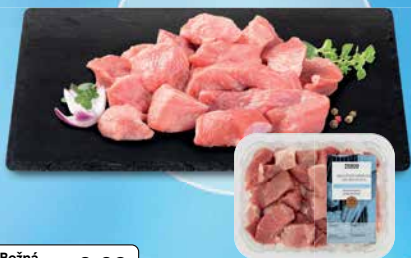

Bežná cena **2,19**

-20%
1,75

Clubcard cena

Tesco medové pláty
240 g
Bežná cena: 2,19 (1 kg = 9,13)
S Clubcard: 1 kg = 7,29

Chlieb pšenično-ražný*
500 g,
(1 kg = 2,98)

-25%

1,99
1,49

Cena pre všetkých