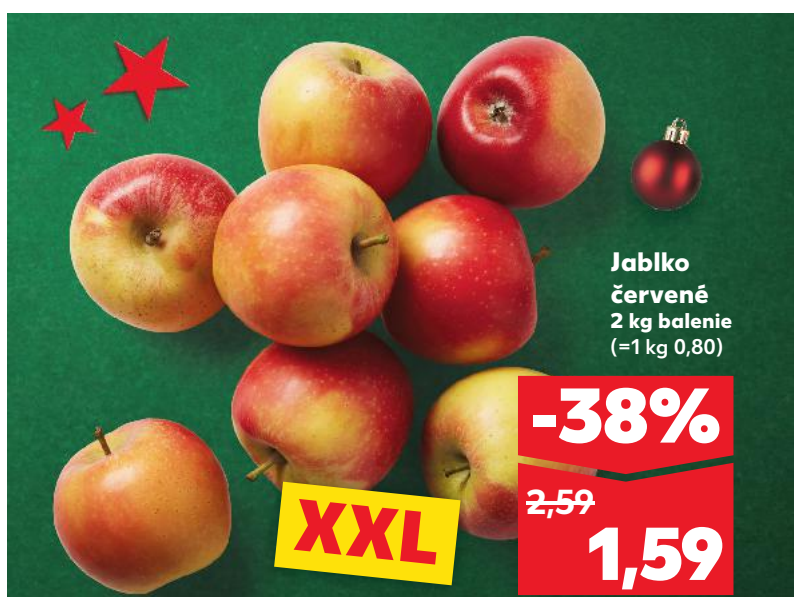

Podľa prieskumu agentúry NMS Market
Research Slovakia v Slovenskom
národnom paneli v októbri 2024.

-33%

~~0,89~~

0,59

**Vlašské
orechy
v škrupine**
100 g
(=1 kg 5,90)

**Jablko
červené**
2 kg balenie
(=1 kg 0,80)