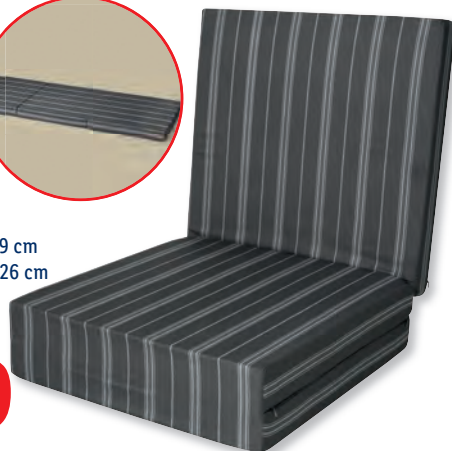

aj online

12.99

Skladací matrac

kus
materiál: polyester, PU
rozložený: cca 190 x 65 x 9 cm
na sedenie: cca 63 x 65 x 26 cm

aj online

19.99

od piatka 7. 11.

aj online