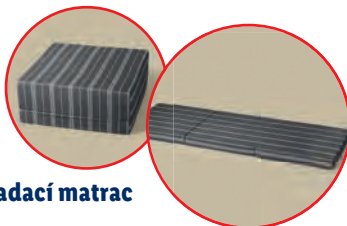

aj online

12.99

Skladací matrac

kus
materiál: polyester, PU
rozložený: cca 190 x 65 x 9 cm
na sedenie: cca 63 x 65 x 26 cm

aj online

19.99

od piatka 7. 11.

aj online