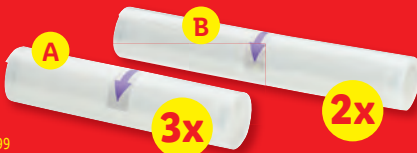

pre bežné fólie
široké max. 30 cm

!!!
POZOR
CENOVÝ
TRHÁK
TÝŽDŇA

aj online

Vákuovačka
kus
na Sous-vide
varenie
a konzervovanie
potravín

UŠETRITE*
-33 %

Náhradné fólie

balenie
dĺžka: à 3 m
A: šírka: 20 cm, 3 kusy v balení, 1 kus = 1,66
B: šírka: 28 cm, 2 kusy v balení, 1 kus = 2,50

CENOVÝ
HIT

130
W

19.99

4.99

Ponorný varič Sous Vide

kus
využitelný v nádobách s výškou
od 14 cm
na vákuové dusenie, dusenie
pri nízkej teplote, varenie,
zohrievanie a udržiavanie teploty
cca 9 x 39 x 13 cm

59.99

POZNÁTE
TV