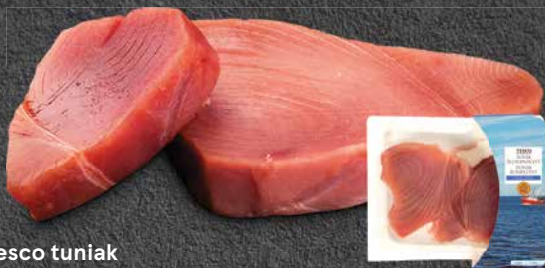

Chutná ponuka

mäsa a mäsových výrobkov

Bežná cena 1,99

-10%
1,79

Clubcard cena

Tesco tuniak
chladený, balený, cena za 100 g
Bežná cena: 1,99 (1 kg = 19,90)
S Clubcard: 1 kg = 17,90

Bežná cena 12,99

-31%
8,90

Clubcard cena